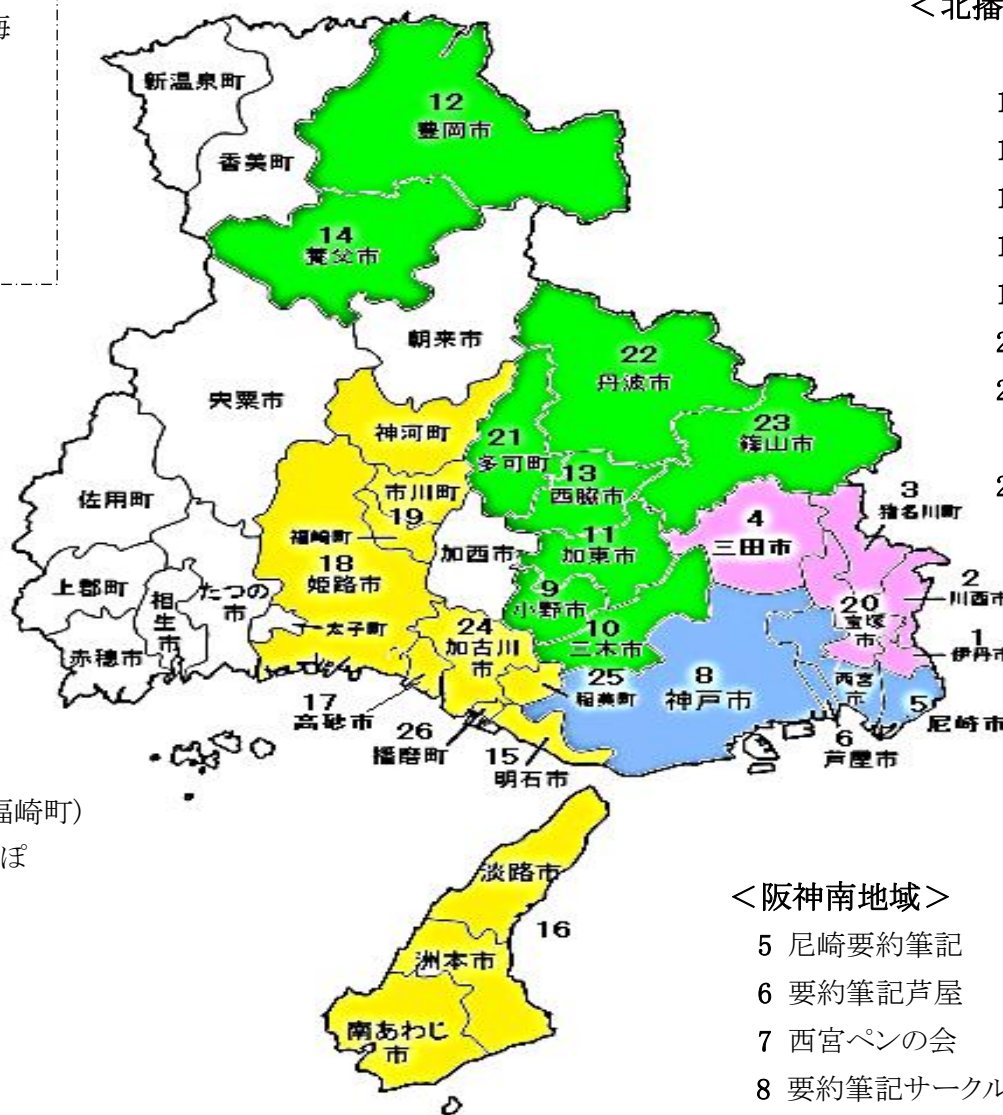

<参考>

兵庫県要約筆記サークル連絡協議会 加盟サークル分布図

(2017年4月 現在)

北は日本海に面し、南は瀬戸内海から淡路島を介して太平洋へと続く兵庫県。その広い県域で要約筆記仲間が活動しています。

29年度は26サークルが加盟。

<北播・但馬・丹波>

- 9 おの要約筆記うさぎ
- 10 三木要約筆記ダンボ
- 11 加東サマリーもも
- 12 OHP但馬
- 13 西脇要約筆記ちょうちょ
- 14 養父要約筆記「みずばしょう」
- 21 (休会)OHP多可
- 22 (休会)丹波市要約筆記サークル「サマリーかすが」
- 23 (休会)要約筆記 うりぼう篠山

<東播・西播>

- 15 あかし要約筆記サークル
- 16 淡路 OHP の会
- 17 高砂ちびダンボ
- 18 要約筆記サークルひめじ
- 19 ㊦かんざき(神河町・市川町・福崎町)
- 24 (休会)加古川要約筆記たんぼぼ
- 25 (休会)要約筆記「ひだまり」
- 26 (休会)要約筆記ひまわり

<阪神北地域>

- 1 要約筆記 伊丹
- 2 川西サマリー
- 3 要約筆記ゆきんこ
- 4 要約筆記ボランティア「三田サマリー」
- 20 (休会)要約筆記サークル 宝塚サマリー

<阪神南地域>

- 5 尼崎要約筆記
- 6 要約筆記芦屋
- 7 西宮ペンの会
- 8 要約筆記サークルこうべ